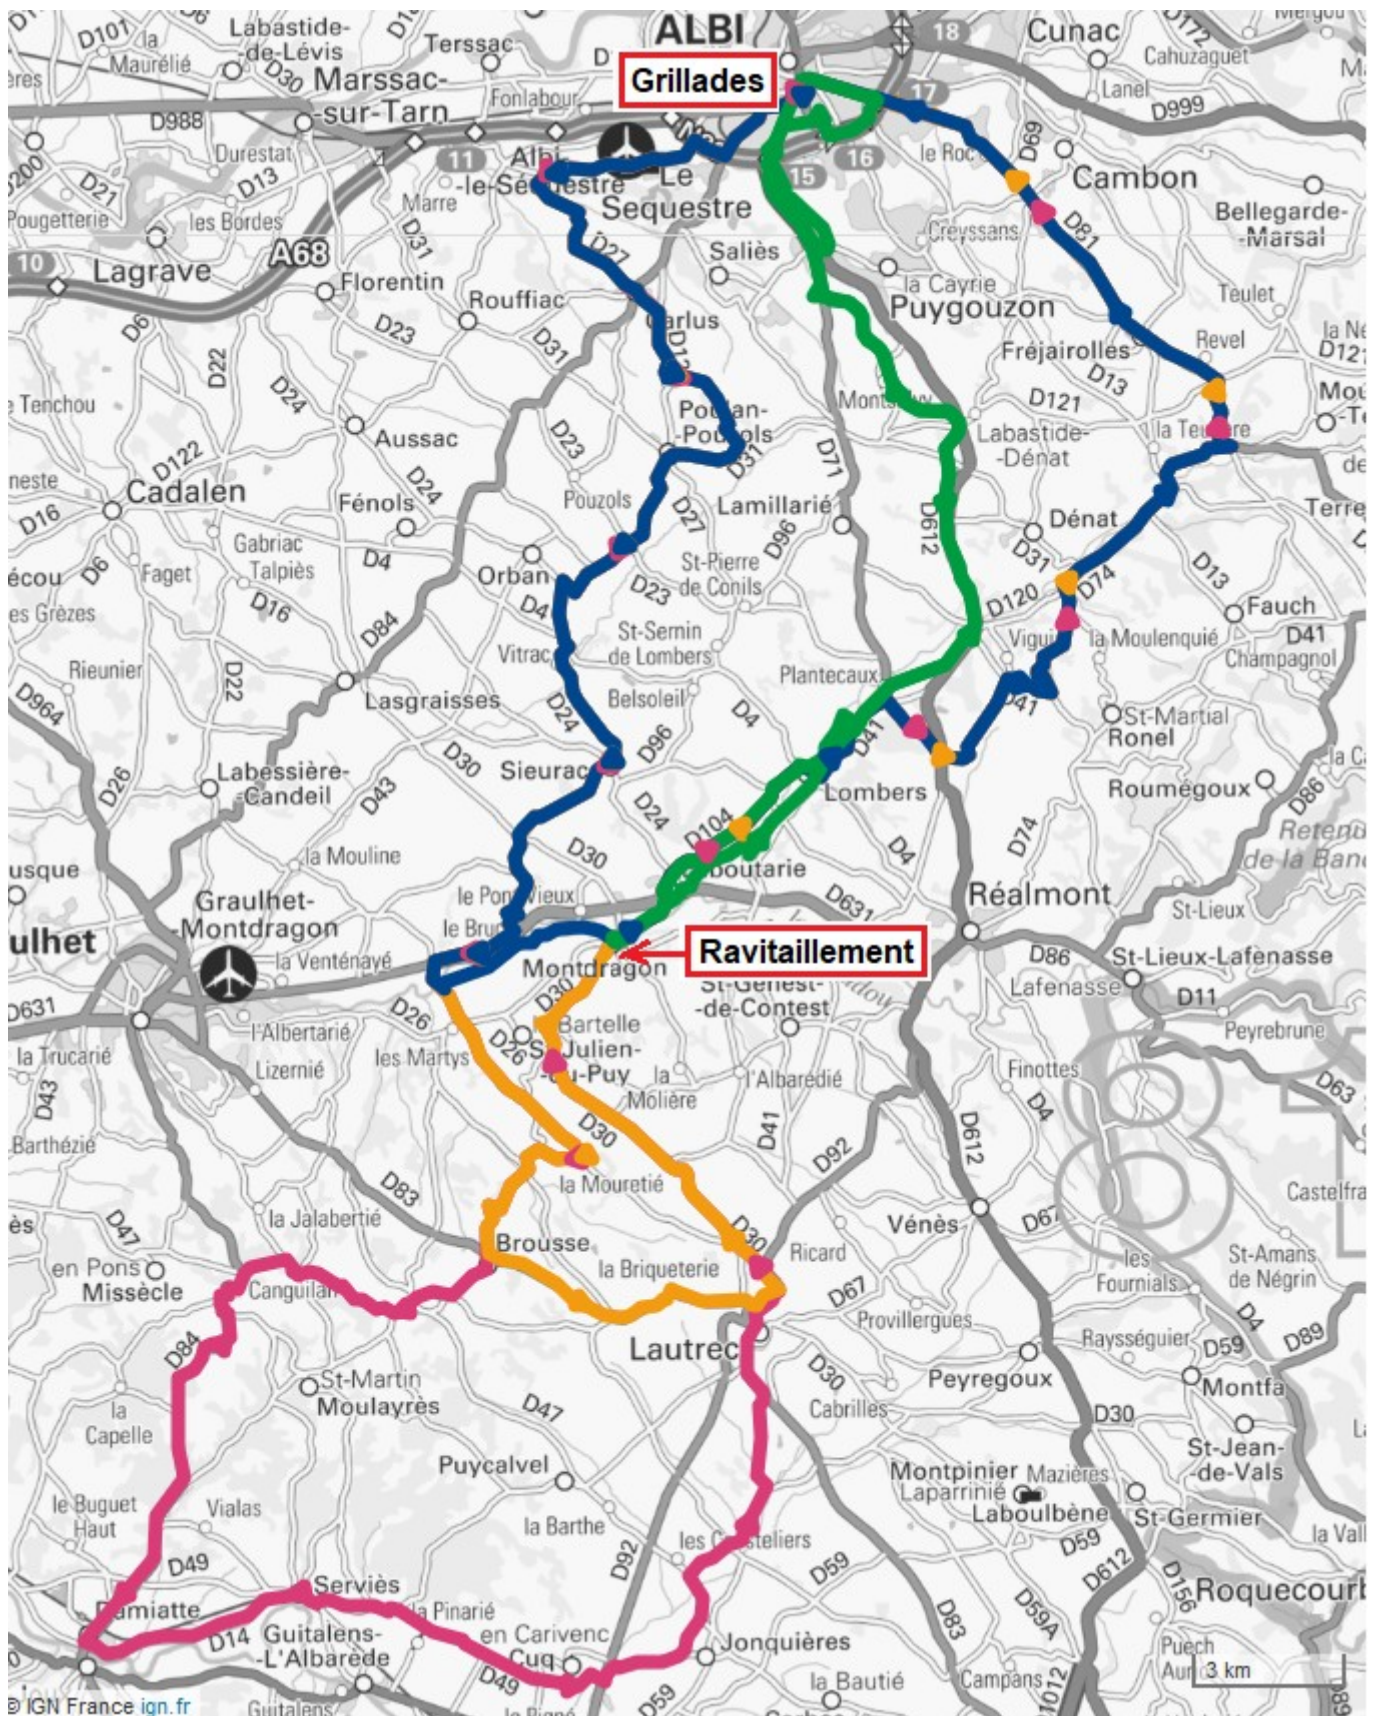

43 ème randonnée en Albigeois

19 avril 2020

Circuit A (rose) : 117 km – 1078 m de dénivelé

(Openrunner : 10892470)

Circuit B (orange): 87 km – 834 m de dénivelé

(Openrunner : 10892498)

Circuit C (bleu) : 67 km – 545 m de dénivelé

(Openrunner : 10892485)

Circuit D (découverte - vert) : 52 km – 340 m de dénivelé

(Openrunner : 10900431)